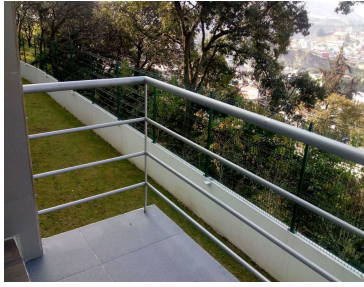

¡ENCONTRAMOS EL LUGAR PERFECTO PARA TI!

www.pinmx.com