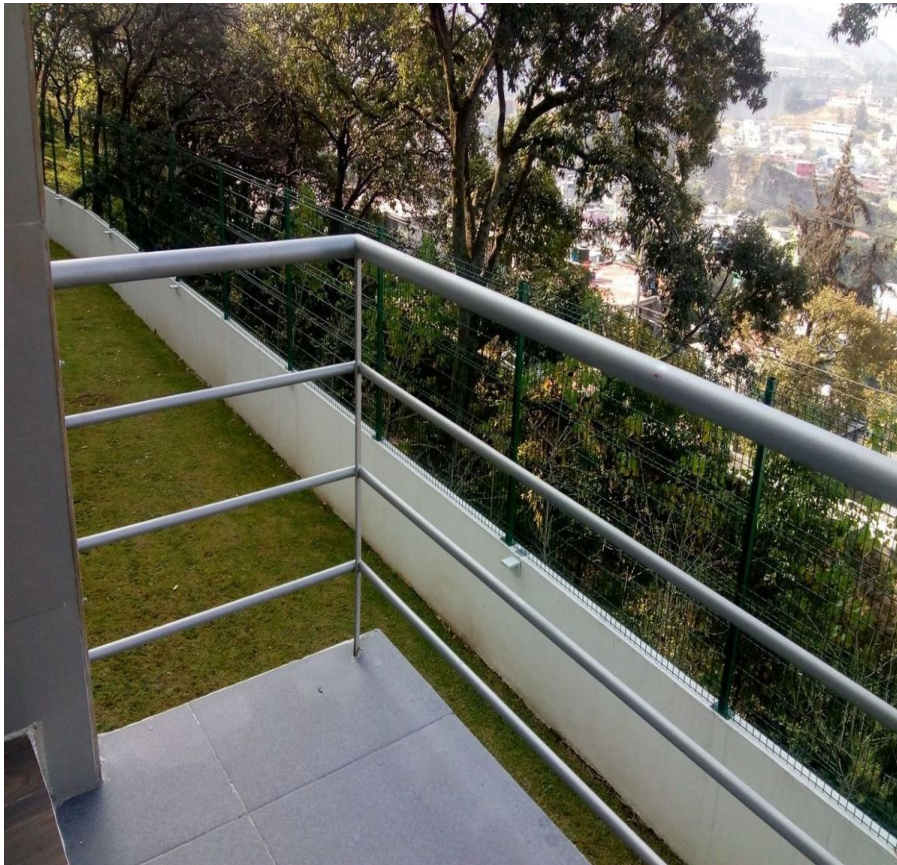

¡ENCONTRAMOS EL LUGAR PERFECTO PARA TI!

Código:
34524

\$ 19,000.00 MXN

¡ENCONTRAMOS EL LUGAR PERFECTO PARA TI!

RENTA DEPARTAMENTO EN BOSQUE REAL

Calle: Puerta del Sol 2 - Privada de la Cañada **Col:** Bosque Real,
Huixquilucan, México

COMENTARIOS DEL VENDEDOR

TÚ PUEDES RENTAR EN BOSQUE REAL A MUY BUEN PRECIO EN DEPARTAMENTO EN PUERTA DEL SOL 2, desarrollo al lado de Orún Palace, primer piso, de 77 m2, balcón, cocina integral, 2 recámaras, la principal con baño completo, con persianas y blackout, área de lavado, 2 lugares de estacionamiento cubiertos e independientes. MANTENIMIENTO DEL CONDOMINIO. EasyBroker ID: EB-CS0566