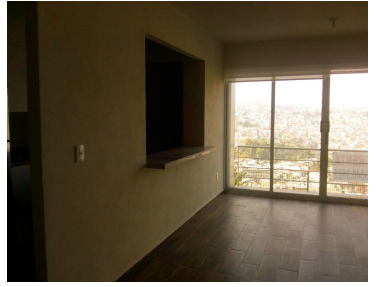

¡ENCONTRAMOS EL LUGAR PERFECTO PARA TI!

www.pinmx.com