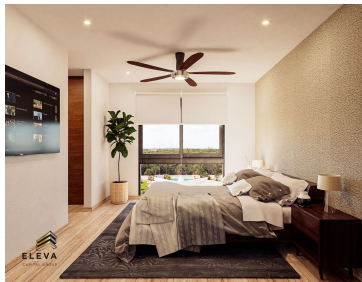

DATOS DEL VENDEDOR

Nombre: inmovedor@gmail.com

Télefono:9989394721

¡ENCONTRAMOS EL LUGAR PERFECTO PARA TI!

www.pinmx.com