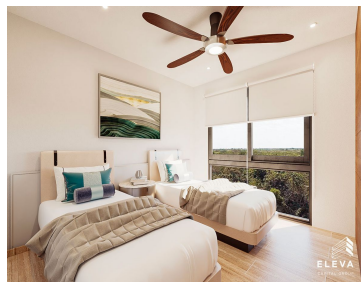

DATOS DEL VENDEDOR

Nombre: inmovedor@gmail.com

Télefono:9989394721

¡ENCONTRAMOS EL LUGAR PERFECTO PARA TI!

www.pinmx.com