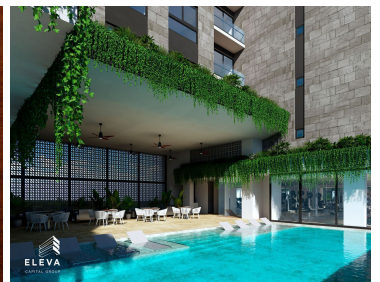

DATOS DEL VENDEDOR

Nombre: inmovedor@gmail.com

Télefono:9989394721

¡ENCONTRAMOS EL LUGAR PERFECTO PARA TI!

www.pinmx.com