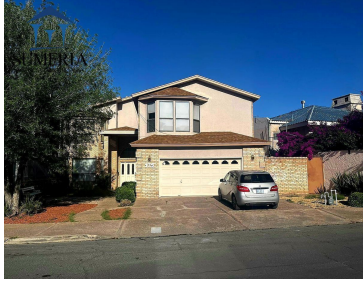

¡ENCONTRAMOS EL LUGAR PERFECTO PARA TI!

www.pinmx.com