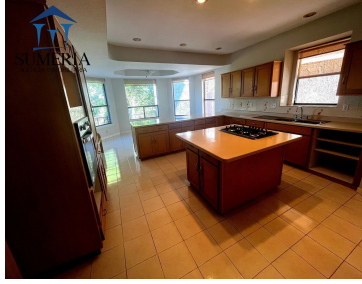

¡ENCONTRAMOS EL LUGAR PERFECTO PARA TI!

www.pinmx.com