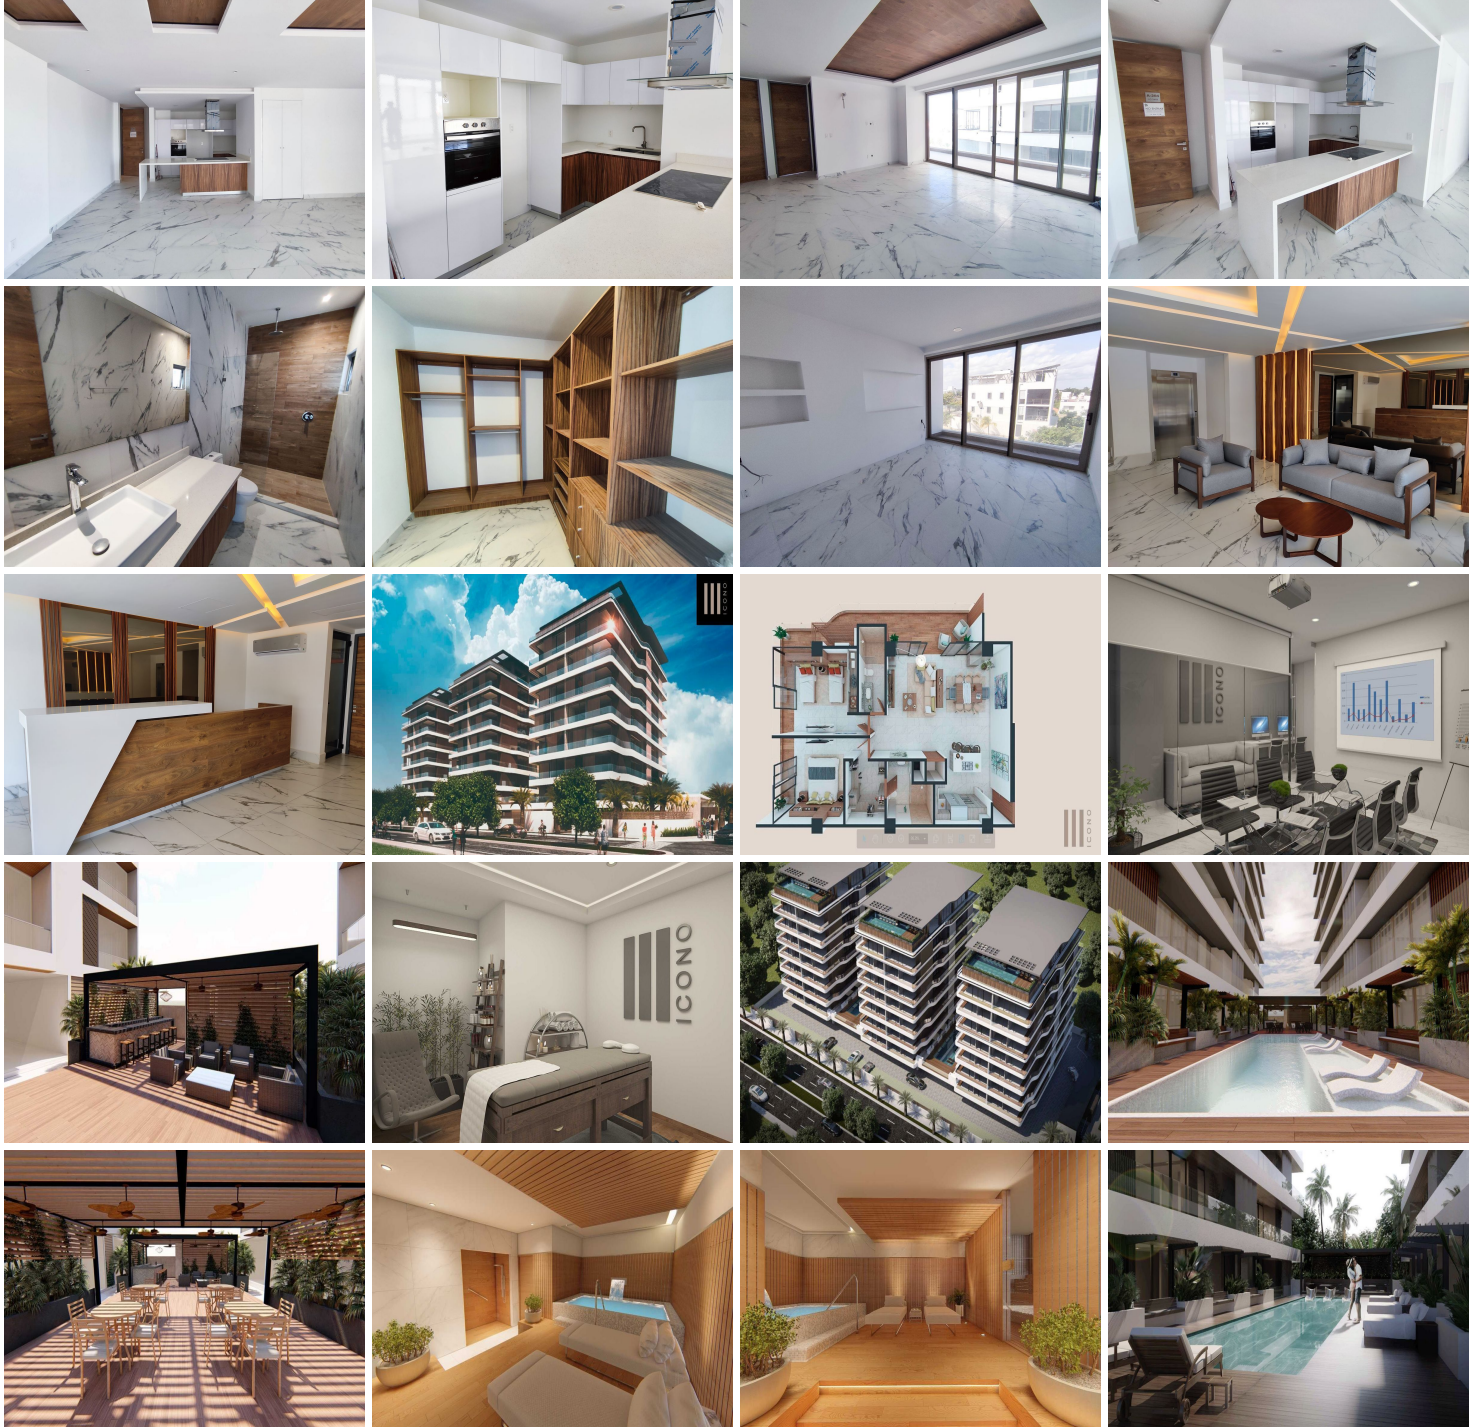

DATOS DEL VENDEDOR

Nombre: inmovedor@gmail.com

Télefono:9989394721

¡ENCONTRAMOS EL LUGAR PERFECTO PARA TI!

www.pinmx.com