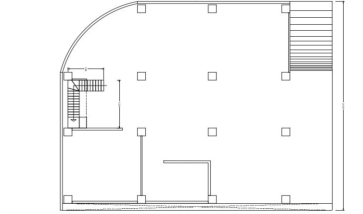

#### COMENTARIOS DEL VENDEDOR

Se vende Edificio en esquina con excelente ubicación 1,680 m2 de área disponible 3 Niveles, Cuenta con todos los servicios, luz, agua, drenaje, extintores. altura de 2.70 m Baños en cada nivel, 20 estacionamientos, 2 elevadores para 7 personas c/u Escaleras de servicio y emergencia,. EasyBroker ID: EB-KN9921

#### DATOS DEL VENDEDOR

Nombre: marcos@gardenhome.mx

Télefono:5518019419

¡ENCONTRAMOS EL LUGAR PERFECTO PARA TI!

Planos PB

Planos N1

Planos Sotano

[www.pinmx.com](http://www.pinmx.com)