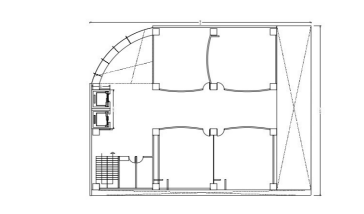

#### COMENTARIOS DEL VENDEDOR

Se vende Edificio en esquina con excelente ubicación 1,680 m2 de área disponible 3 Niveles, Cuenta con todos los servicios, luz, agua, drenaje, extintores. altura de 2.70 m Baños en cada nivel, 20 estacionamientos, 2 elevadores para 7 personas c/u Escaleras de servicio y emergencia,. EasyBroker ID: EB-KN9921

#### DATOS DEL VENDEDOR

Nombre: marcos@gardenhome.mx

Télefono:5518019419

¡ENCONTRAMOS EL LUGAR PERFECTO PARA TI!

Planos PB

Planos N1

Planos Sotano

[www.pinmx.com](http://www.pinmx.com)