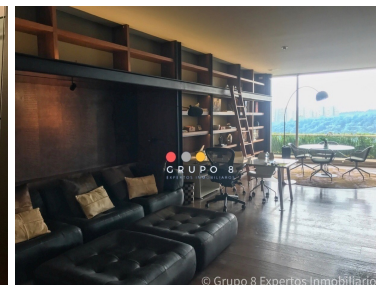

DATOS DEL VENDEDOR

Nombre: ventas@cuatre.mx

Télefono:5640006110

¡ENCONTRAMOS EL LUGAR PERFECTO PARA TI!

PIC-COLLAGES

www.pinmx.com