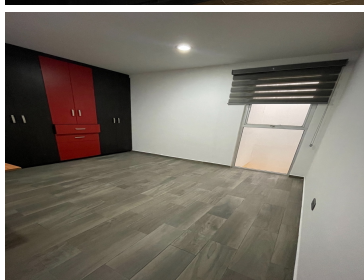

DATOS DEL VENDEDOR

Nombre: ceosandra@homeandharmony.c

Télefono:2221474745

¡ENCONTRAMOS EL LUGAR PERFECTO PARA TI!