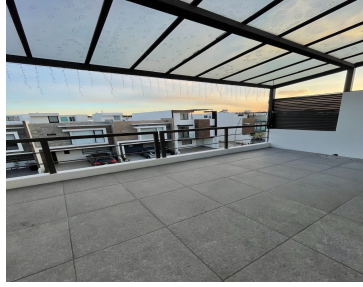

www.pinmx.com