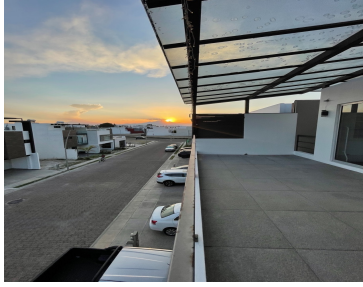

www.pinmx.com