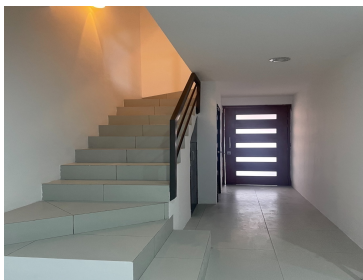

DATOS DEL VENDEDOR

Nombre: ceosandra@homeandharmony.c

Télefono:2221474745

¡ENCONTRAMOS EL LUGAR PERFECTO PARA TI!