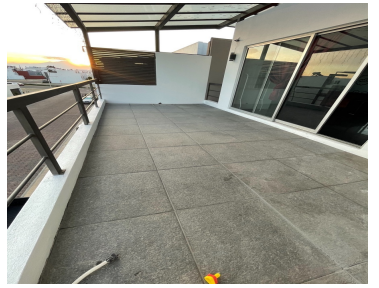

www.pinmx.com