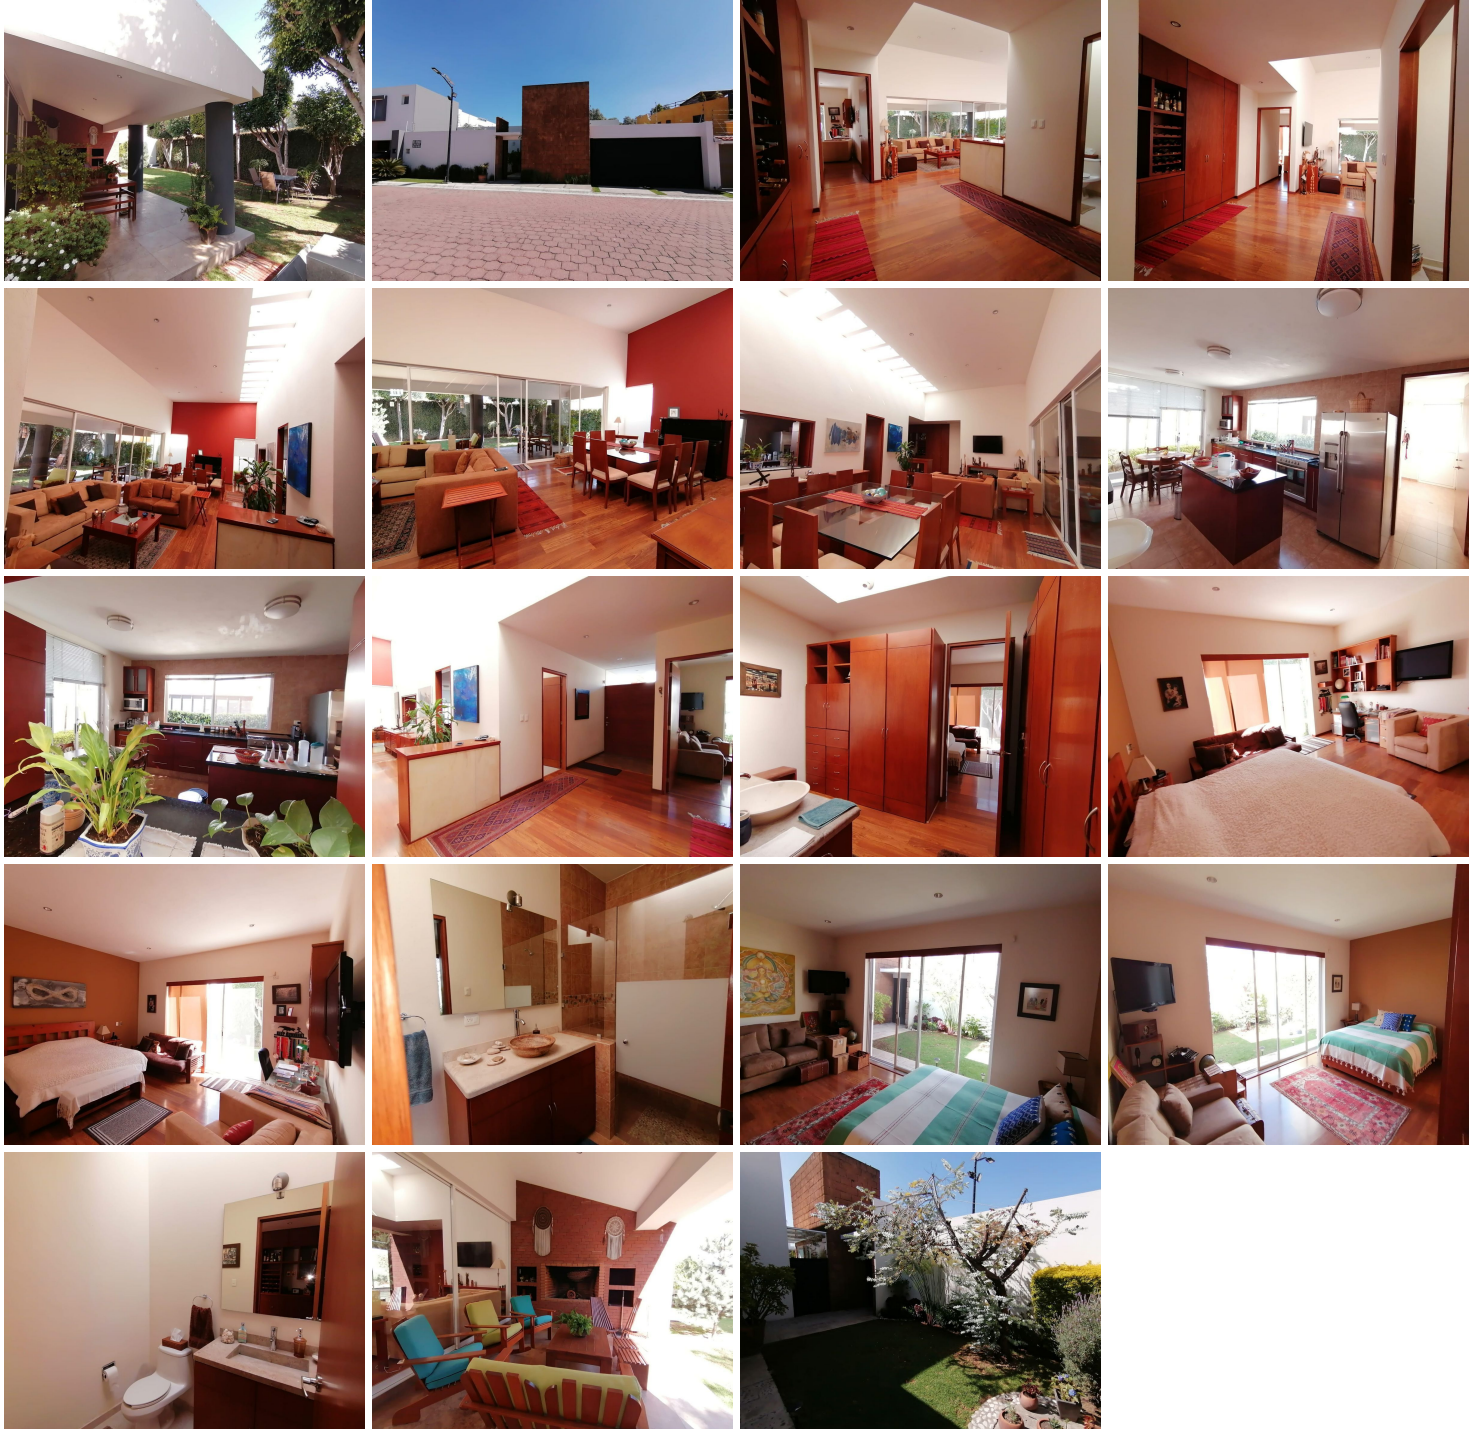

DATOS DEL VENDEDOR

Nombre: contacto@siconsultoresgroup

Télefono:2227601415

¡ENCONTRAMOS EL LUGAR PERFECTO PARA TI!

www.pinmx.com