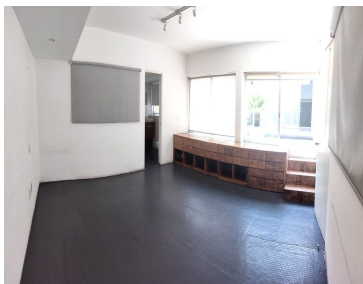

DATOS DEL VENDEDOR

Nombre: mariagutierrez@quality.com

Télefono: 5522241611 5522241630

¡ENCONTRAMOS EL LUGAR PERFECTO PARA TI!

www.pinmx.com