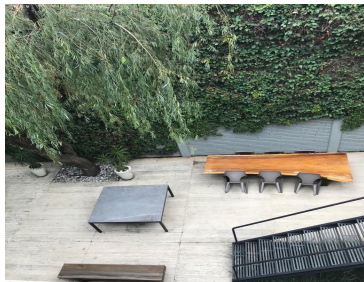

DATOS DEL VENDEDOR

Nombre: mariagutierrez@quality.com

Télefono: 5522241611 5522241630

¡ENCONTRAMOS EL LUGAR PERFECTO PARA TI!

www.pinmx.com