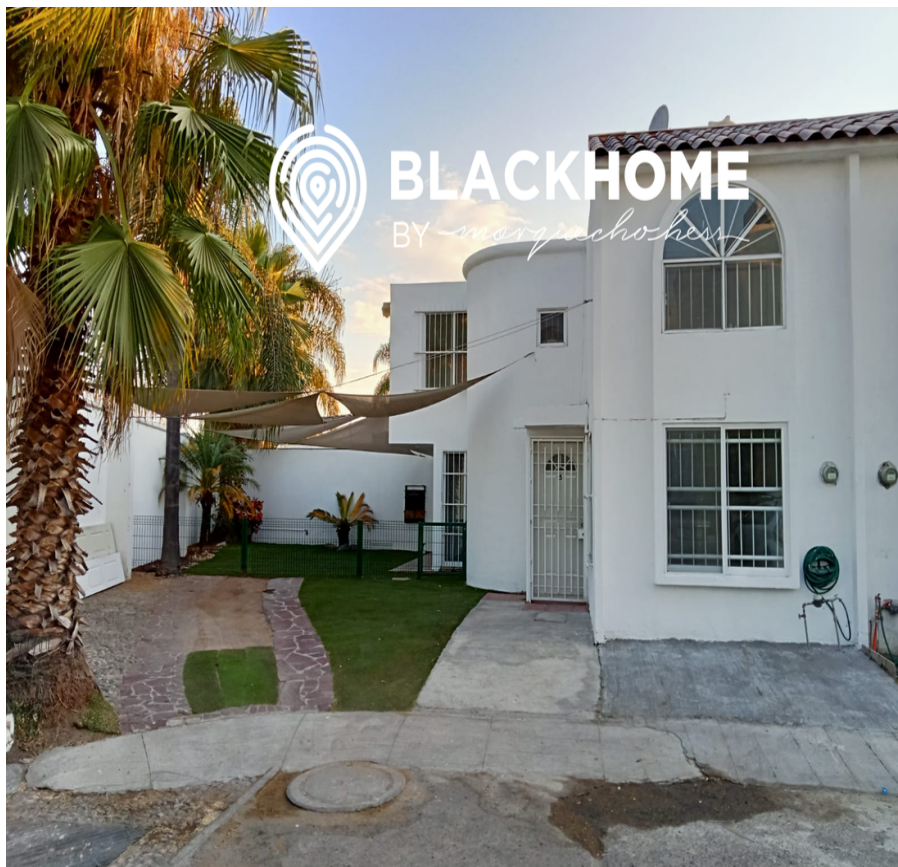

¡ENCONTRAMOS EL LUGAR PERFECTO PARA TI!

Código:
34360

\$ 2,572,000.00 MXN

¡ENCONTRAMOS EL LUGAR PERFECTO PARA TI!

CASA EN VENTA CONDOMINIO LEON 1 TLAQUEPAQUE

Calle: Calle Leon 1 **Col:** Geovillas del Real,
San Pedro Tlaquepaque, Jalisco

COMENTARIOS DEL VENDEDOR

Se vende esta hermosa casa en una de las zonas más exclusivas y tranquilas de Tlaquepaque. Este condominio ofrece la seguridad y privacidad que estás buscando para ti y tu familia. La propiedad cuenta con 3 recámaras y 3 baños, ideal para aquellas familias que buscan un hogar amplio y cómodo. Además, cuenta con 2 estacionamientos para mayor comodidad. La casa tiene una construcción de 125 m, lo que permite disfrutar de amplios espacios y excelente iluminación natural en todas las áreas. El condominio cuenta con áreas verdes comunes que podrás disfrutar con tu familia y amigos, lo que te brinda una excelente calidad de vida. La ubicación es otro de los grandes beneficios de esta propiedad. Geovillas del Real se encuentra en una zona privilegiada de Tlaquepaque, rodeada de importantes vialidades que te permiten tener acceso rápido y fácil a cualquier punto de la ciudad. Además, se encuentra cerca de sitios de interés como centros comerciales, escuelas, hospitales y parques, lo que hace de esta propiedad una excelente opción para aquellos que buscan comodidad y facilidad en su día a día. No pierdas la oportunidad de adquirir esta hermosa casa en Tlaquepaque. Contáctanos y agenda una cita para conocerla. ¡Esta propiedad es la inversión que estás buscando para ti y tu familia!. EasyBroker ID: EB-NF6533