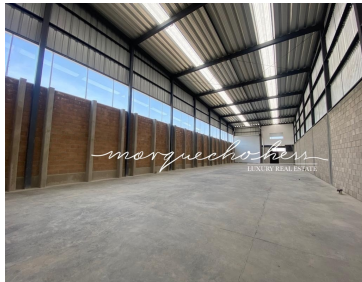

COMENTARIOS DEL VENDEDOR

Se vende en preventa bodega de 600 m2 ubicada entre el Periferico y Bugambilias en la colonia Francisco Sarabia, Tlajomulco de fácil acceso por el camino a Santa Ana Tepetitlán. La bodega tiene una altura libre de 8 metros, lo que permite un mayor almacenamiento vertical de mercancía. Además, cuenta con oficinas y baños dentro de la bodega para mayor comodidad y eficiencia en el manejo de su negocio. El terreno donde se encuentra la bodega es de 570 m2 y cuenta con todos los servicios necesarios para el correcto funcionamiento de su empresa, incluyendo sistema de circuito cerrado dentro del parque. El parque industrial cuenta con una caseta de vigilancia y seguridad 24/7, lo que brinda tranquilidad y protección para su empresa y sus empleados. Además, las vialidades están construidas con concreto hidráulico, lo que permite un fácil acceso para trailers y transporte de mercancías. Esta bodega es ideal para empresas que buscan un espacio industrial ligero y seguro para el almacenamiento y distribución de sus productos. La ubicación estratégica en Tlajomulco de Zúñiga, cerca de importantes vialidades como el camino a Santa Ana Tepetitlán, le permitirá una fácil conexión con otras zonas de la ciudad y del país. ¡No pierda la oportunidad de adquirir esta bodega y aprovechar la seguridad, comodidades y ubicación que ofrece! Contáctenos para más información. EasyBroker ID: EB-NF6582

DATOS DEL VENDEDOR

Nombre: blackhomegd@gmail.com

Télefono: +523334916518

¡ENCONTRAMOS EL LUGAR PERFECTO PARA TI!

- Bodega en venta de 600 M2
- Dentro de Parque industrial.
- Caseta de vigilancia.
- Seguridad 24/7
- Vialidades de concreto hidráulico.
- Acceso para trailers.
- Cuenta con sistema de circuito cerrado dentro del parque.
- Todos los servicios.
- Bodega industrial ligera
- Altura libre : 8 metros
- Oficinas con baños dentro de bodega.
- Terreno 570 m2