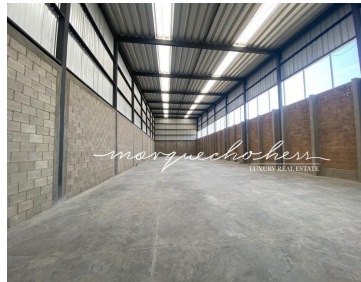

COMENTARIOS DEL VENDEDOR

Se vende en preventa bodega de 600 m2 ubicada entre el Periferico y Bugambilias en la colonia Francisco Sarabia, Tlajomulco de fácil acceso por el camino a Santa Ana Tepetitlán. La bodega tiene una altura libre de 8 metros, lo que permite un mayor almacenamiento vertical de mercancía. Además, cuenta con oficinas y baños dentro de la bodega para mayor comodidad y eficiencia en el manejo de su negocio. El terreno donde se encuentra la bodega es de 570 m2 y cuenta con todos los servicios necesarios para el correcto funcionamiento de su empresa, incluyendo sistema de circuito cerrado dentro del parque. El parque industrial cuenta con una caseta de vigilancia y seguridad 24/7, lo que brinda tranquilidad y protección para su empresa y sus empleados. Además, las vialidades están construidas con concreto hidráulico, lo que permite un fácil acceso para trailers y transporte de mercancías. Esta bodega es ideal para empresas que buscan un espacio industrial ligero y seguro para el almacenamiento y distribución de sus productos. La ubicación estratégica en Tlajomulco de Zúñiga, cerca de importantes vialidades como el camino a Santa Ana Tepetitlán, le permitirá una fácil conexión con otras zonas de la ciudad y del país. ¡No pierda la oportunidad de adquirir esta bodega y aprovechar la seguridad, comodidades y ubicación que ofrece! Contáctenos para más información. EasyBroker ID: EB-NF6582

DATOS DEL VENDEDOR

Nombre: blackhomegd@gmail.com

Télefono: +523334916518

¡ENCONTRAMOS EL LUGAR PERFECTO PARA TI!

- Bodega en venta de 600 M2
- Dentro de Parque industrial.
- Caseta de vigilancia.
- Seguridad 24/7
- Vialidades de concreto hidráulico.
- Acceso para trailers.
- Cuenta con sistema de circuito cerrado dentro del parque.
- Todos los servicios.
- Bodega industrial ligera
- Altura libre : 8 metros
- Oficinas con baños dentro de bodega.
- Terreno 570 m2