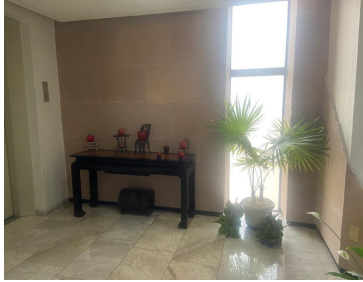

DATOS DEL VENDEDOR

Nombre: contacto@mym-inmuebles.com

Télefono: 5552573737

¡ENCONTRAMOS EL LUGAR PERFECTO PARA TI!