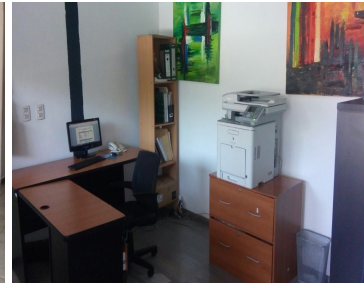

www.pinmx.com