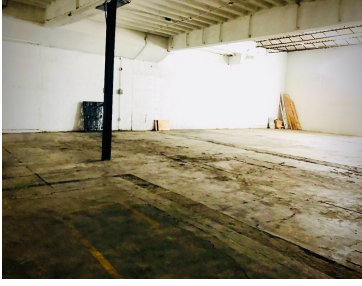

¡ENCONTRAMOS EL LUGAR PERFECTO PARA TI!

www.pinnmx.com