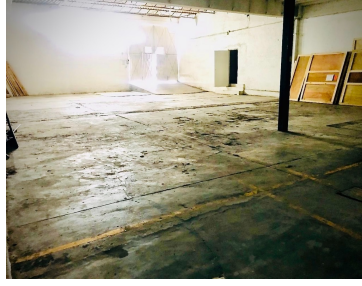

¡ENCONTRAMOS EL LUGAR PERFECTO PARA TI!

www.pinnmx.com