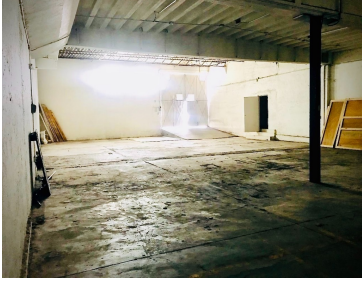

¡ENCONTRAMOS EL LUGAR PERFECTO PARA TI!

www.pinnmx.com