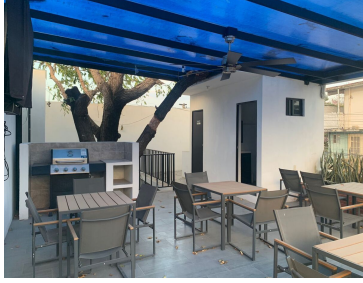

www.pinmex.com