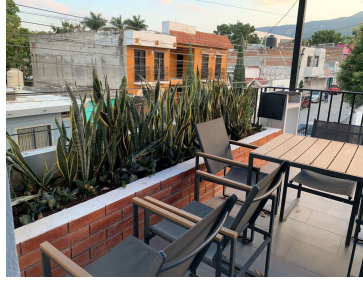

www.pinmex.com