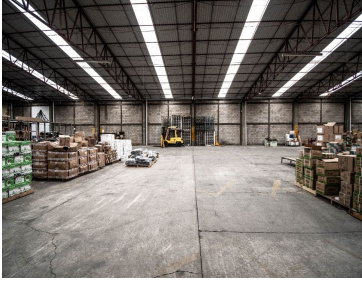

¡ENCONTRAMOS EL LUGAR PERFECTO PARA TI!

www.pinmx.com