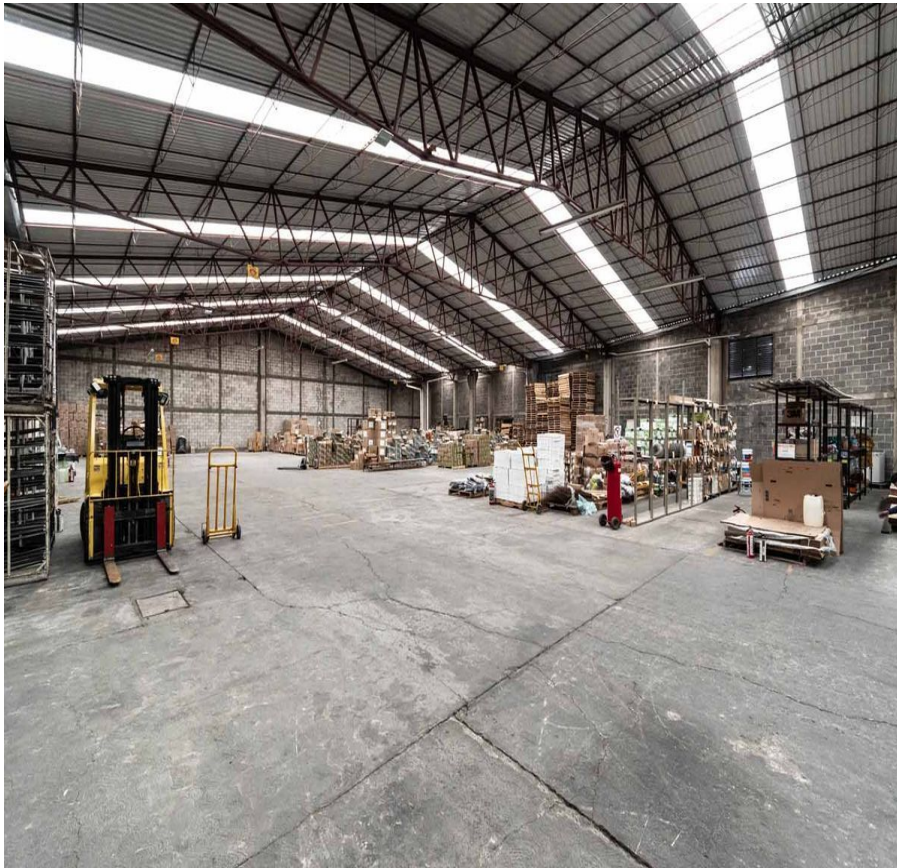

¡ENCONTRAMOS EL LUGAR PERFECTO PARA TI!

Código:
34201

\$ 150,000.00 MXN

¡ENCONTRAMOS EL LUGAR PERFECTO PARA TI!

BODEGA EN RENTA

Calle: BEGONIA **Col:** Los Ángeles Apanoaya,
Iztapalapa, Ciudad de México

COMENTARIOS DEL VENDEDOR

SON 1000 METROS CON 6 A 9 METROS DE ALTO BODEGA INDUSTRIAL EN BEGONIAS EN IZTAPALAPA CHECA LAS FOTOS Tipo: Bodegas Altura: 6 m Escaleras: De servicio Baños: Disponibles Servicios: Agua, Luz, drenaje y oficinas Uso de suelo: Industrial Zonas de interes (entornos): Habitacional y comercial. EasyBroker ID: EB-MY3914