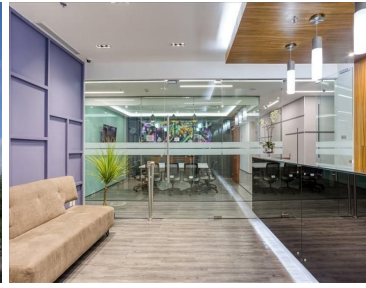

www.pinmx.com