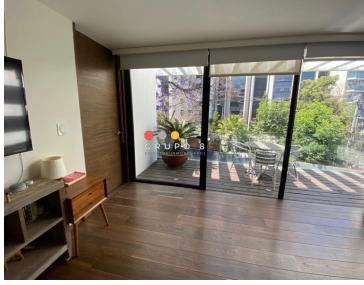

www.pinnmx.com