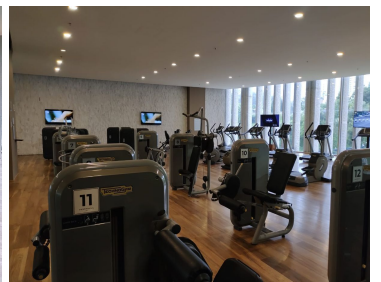

DATOS DEL VENDEDOR

Nombre: sonia.maynez@bemus.com.

Télefono:5513206270 / 552888580

¡ENCONTRAMOS EL LUGAR PERFECTO PARA TI!

www.pinmx.com