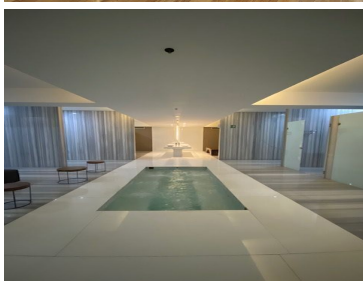

DATOS DEL VENDEDOR

Nombre: sonia.maynez@bemus.com.

Télefono:5513206270 / 552888580

¡ENCONTRAMOS EL LUGAR PERFECTO PARA TI!

www.pinmx.com