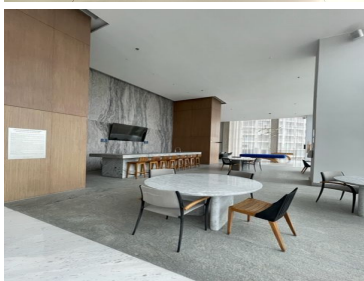

DATOS DEL VENDEDOR

Nombre: sonia.maynez@bemus.com.

Télefono:5513206270 / 552888580

¡ENCONTRAMOS EL LUGAR PERFECTO PARA TI!

www.pinmx.com