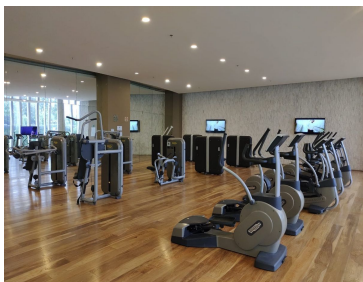

DATOS DEL VENDEDOR

Nombre: sonia.maynez@bemus.com.

Télefono:5513206270 / 552888580

¡ENCONTRAMOS EL LUGAR PERFECTO PARA TI!

www.pinmx.com