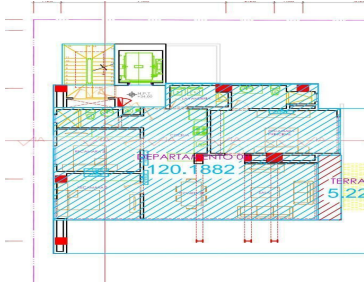

#### COMENTARIOS DEL VENDEDOR

Departamento tipo penthouse torre de lujo nueva ubicado en zona Contry, nivel de piso 9, se entrega en obra negra, cuenta con 2 cajones de estacionamiento terraza y lavandería. Torre de usos múltiples, Cuenta con 2 elevadores, locales comerciales y restaurantes, amplio estacionamiento comercial y de visitas. Excelente ubicación zona alta. EasyBroker ID: EB-MD6118

### Información General

- 15 niveles
- 5 sótanos de Estacionamiento
- 4 niveles comerciales- 21 Locales comerciales desde 40 m2 hasta 390m2
- 9 niveles de Departamentos 08 Departamentos
- Área del terreno 925.32 m2
- Frente 32m2 / Fondo 29 m2
- Metros cuadrados de construcción: 6,114.24 m2
- Metros cuadrados de área verde: 145.77 m2
- Capas de estacionamiento: 72 capes
- 2 Elevadores.