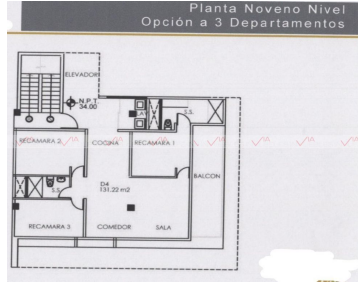

#### COMENTARIOS DEL VENDEDOR

Departamento tipo penthouse torre de lujo nueva ubicado en zona Contry, nivel de piso 9, se entrega en obra negra, cuenta con 2 cajones de estacionamiento terraza y lavandería. Torre de usos múltiples, Cuenta con 2 elevadores, locales comerciales y restaurantes, amplio estacionamiento comercial y de visitas. Excelente ubicación zona alta. EasyBroker ID: EB-MD6118

### Información General

- 15 niveles
- 5 sótanos de Estacionamiento
- 4 niveles comerciales- 21 Locales comerciales desde 40 m2 hasta 390m2
- 9 niveles de Departamentos 08 Departamentos
- Área del terreno 925.32 m2
- Frente 32m2 / Fondo 29 m2
- Metros cuadrados de construcción: 6,114.24 m2
- Metros cuadrados de área verde: 145.77 m2
- Capas de estacionamiento: 72 capes
- 2 Elevadores.