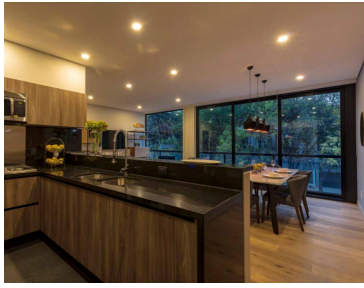

www.pinmx.com