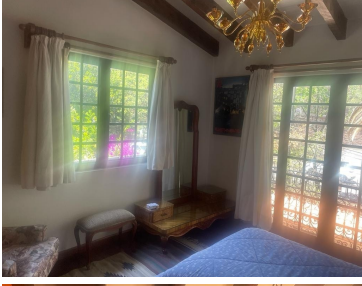

¡ENCONTRAMOS EL LUGAR PERFECTO PARA TI!