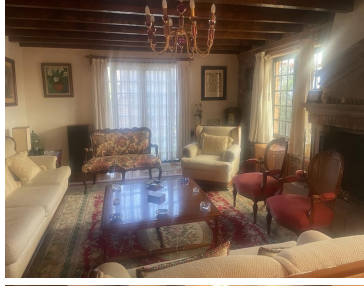

¡ENCONTRAMOS EL LUGAR PERFECTO PARA TI!