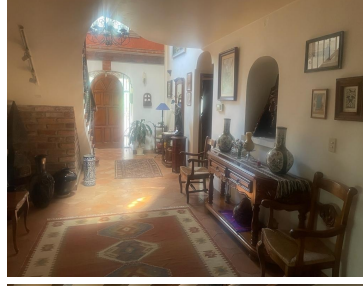

¡ENCONTRAMOS EL LUGAR PERFECTO PARA TI!