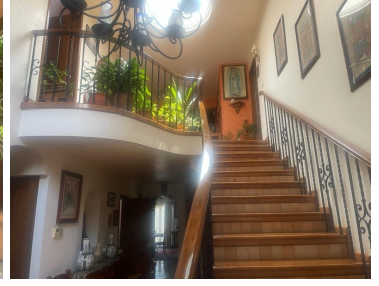

¡ENCONTRAMOS EL LUGAR PERFECTO PARA TI!