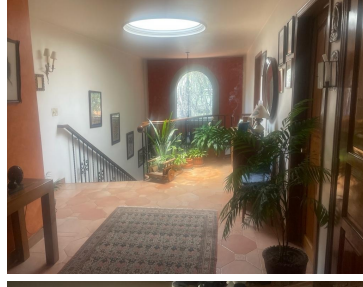

¡ENCONTRAMOS EL LUGAR PERFECTO PARA TI!