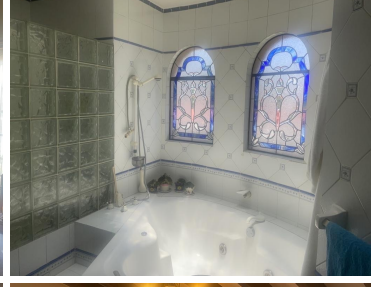

¡ENCONTRAMOS EL LUGAR PERFECTO PARA TI!