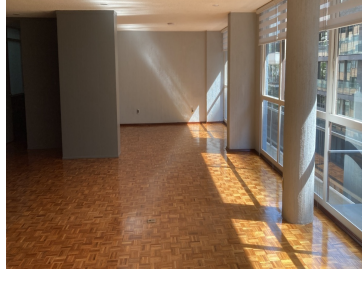

¡ENCONTRAMOS EL LUGAR PERFECTO PARA TI!

www.pinmx.com