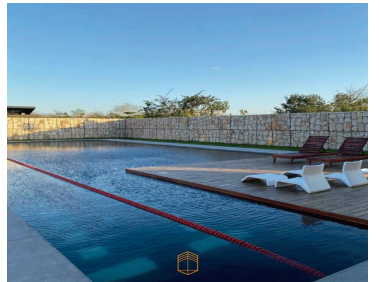

DATOS DEL VENDEDOR

Nombre: contacto@propiedadesporintern

Télefono:9991912406

¡ENCONTRAMOS EL LUGAR PERFECTO PARA TI!

www.pinmx.com