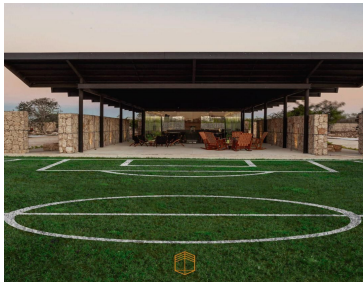

DATOS DEL VENDEDOR

Nombre: contacto@propiedadesporintern

Télefono:9991912406

¡ENCONTRAMOS EL LUGAR PERFECTO PARA TI!

www.pinmx.com