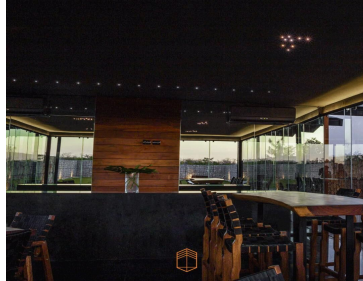

DATOS DEL VENDEDOR

Nombre: contacto@propiedadesporintern

Télefono:9991912406

¡ENCONTRAMOS EL LUGAR PERFECTO PARA TI!

www.pinmx.com