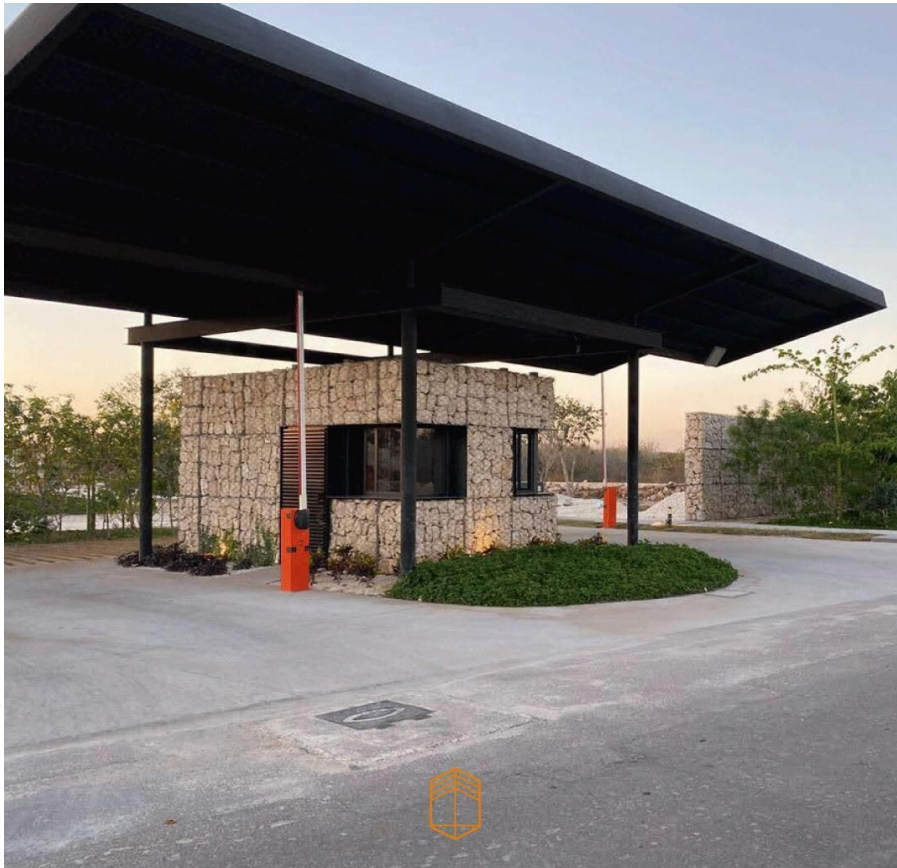

¡ENCONTRAMOS EL LUGAR PERFECTO PARA TI!

Código:
34157

\$ 3,850.00 MXN

¡ENCONTRAMOS EL LUGAR PERFECTO PARA TI!

Terreno en privada residencial. Santa Gertrudis Copó. Mérida, Yucatán.

**Calle: Col: Mérida Centro,
Mérida, Yucatán**

COMENTARIOS DEL VENDEDOR

• Especificaciones: - Terreno residencial urbanizado en condominio. - Terreno exclusivo: 786.63 m2 (aprox.) • Equipamiento y amenidades: - Gimnasio - Piscina semi olímpica - Área social con bar - Terraza - Cancha de futbol - Cancha de padel - Áreas verdes - Seguridad 24/7 • Precio (\$3,850.00 x m2): - De contado: \$3,028,525.50 - Apartado: \$20,000.00 - Enganche: 30% (mínimo) - Formas de pago: Crédito bancario y recurso propio - Entrega: inmediata - Cuota de mantenimiento: \$2,370.00 Exclusivo complejo residencial de 26 lotes con las mejores amenidades para ti y tu familia, en donde la comodidad, seguridad y naturaleza se fusionan para darte un nuevo concepto de vivir al máximo.
EasyBroker ID: EB-LC1631