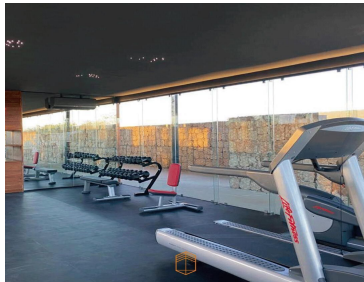

DATOS DEL VENDEDOR

Nombre: contacto@propiedadesporintern

Télefono:9991912406

¡ENCONTRAMOS EL LUGAR PERFECTO PARA TI!

www.pinmx.com