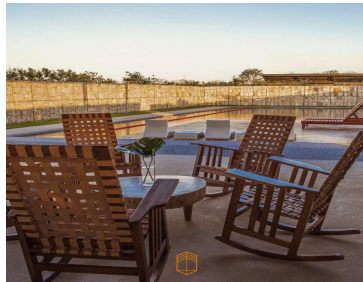

DATOS DEL VENDEDOR

Nombre: contacto@propiedadesporintern

Télefono:9991912406

¡ENCONTRAMOS EL LUGAR PERFECTO PARA TI!

www.pinmx.com