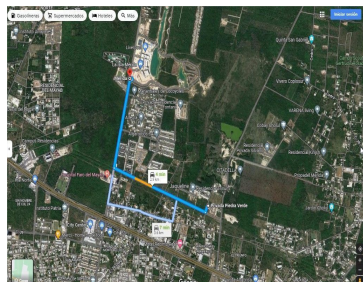

DATOS DEL VENDEDOR

Nombre: contacto@propiedadesporintern

Télefono:9991912406

¡ENCONTRAMOS EL LUGAR PERFECTO PARA TI!

www.pinmx.com