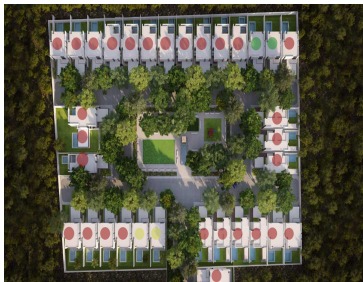

DATOS DEL VENDEDOR

Nombre: contacto@propiedadesporintern

Télefono:9991912406

¡ENCONTRAMOS EL LUGAR PERFECTO PARA TI!

www.pinmx.com