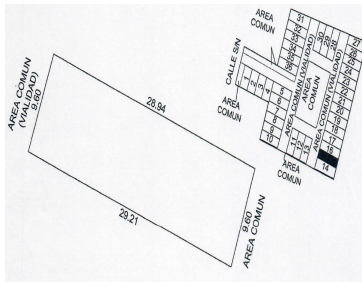

DATOS DEL VENDEDOR

Nombre: contacto@propiedadesporintern

Télefono:9991912406

¡ENCONTRAMOS EL LUGAR PERFECTO PARA TI!

www.pinmx.com