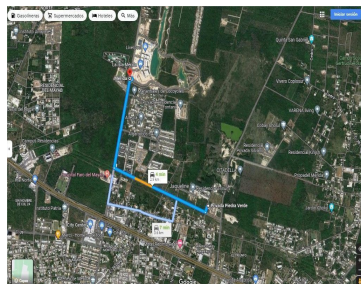

DATOS DEL VENDEDOR

Nombre: contacto@propiedadesporintern

Télefono:9991912406

¡ENCONTRAMOS EL LUGAR PERFECTO PARA TI!

www.pinmx.com