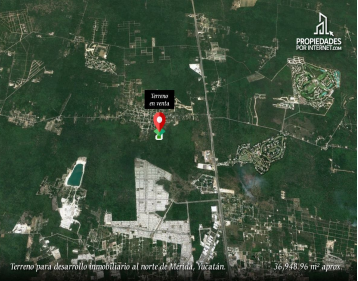

DATOS DEL VENDEDOR

Nombre: contacto@propiedadesporintern

Télefono:9991912406

¡ENCONTRAMOS EL LUGAR PERFECTO PARA TI!

www.pinmx.com