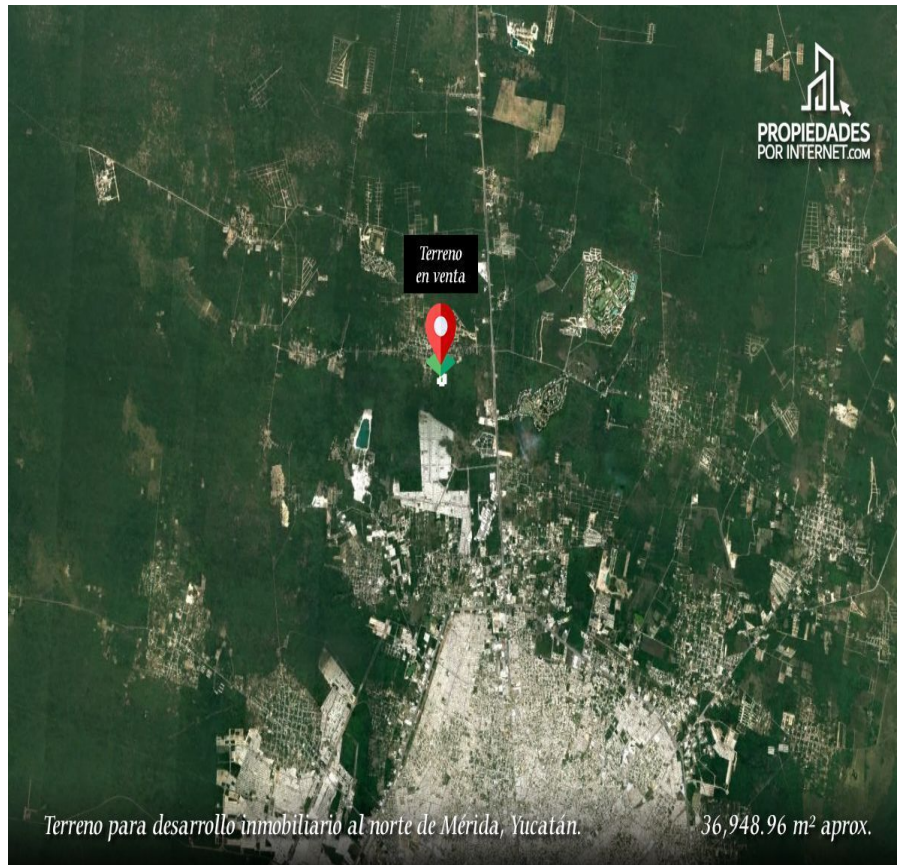

¡ENCONTRAMOS EL LUGAR PERFECTO PARA TI!

Código:
34145

$ 600.00 MXN

¡ENCONTRAMOS EL LUGAR PERFECTO PARA TI!

Terreno en Komchén. Mérida, Yucatán.

Calle: Col: Mérida Centro,
Mérida, Yucatán

COMENTARIOS DEL VENDEDOR

Aquí esta el terreno que tanto has estado buscando para hacer tu desarrollo inmobiliario o construir tu finca. El mejor precio de la zona. Inversión habitacional inmediata. Muy cerca de desarrollos exitosos que han incrementado el valor de la zona. • Se encuentra a 500 m. del Fracc. Las Américas. • Está entre 8 y 12 minutos de los siguientes puntos de interés: - La Rejoyada (terrenos y casas residenciales). - Residencial Xcanatún (terrenos y casas residenciales). - Yucatán Polo Club. - Foro GNP (centro de espectáculos). - Club de Golf La Ceiba. - Yucatán Country Club (club de golf y desarrollos residenciales de lujo). - Altozano (desarrollo residencial). - The Harbor Lifestyle Mall. - Galerías Mérida Mall. • La plusvalía que ha adquirido esta propiedad, es de una TIR del 17% anual en los últimos 5 años. • La vocación del terreno es ideal para: -Terrenos habitacionales con servicios. -Edificación de viviendas. • Nuestro terreno en venta es de 39,130.96 m2. Pero si tu proyecto requiere de mayor superficie te la podemos ofrecer. EasyBroker ID: EB-DV8707

0
0
0.00