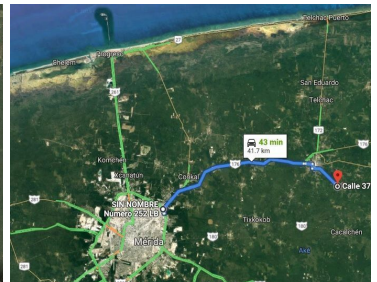

DATOS DEL VENDEDOR

Nombre: contacto@propiedadesporintern

Télefono:9991912406

¡ENCONTRAMOS EL LUGAR PERFECTO PARA TI!

www.pinmx.com