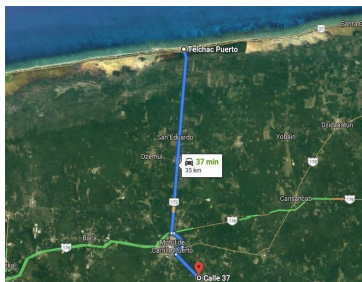

DATOS DEL VENDEDOR

Nombre: contacto@propiedadesporintern

Télefono:9991912406

¡ENCONTRAMOS EL LUGAR PERFECTO PARA TI!

www.pinmx.com