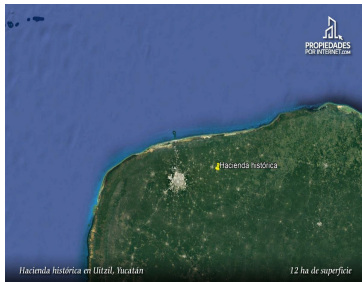

DATOS DEL VENDEDOR

Nombre: contacto@propiedadesporintern

Télefono:9991912406

¡ENCONTRAMOS EL LUGAR PERFECTO PARA TI!

www.pinmx.com