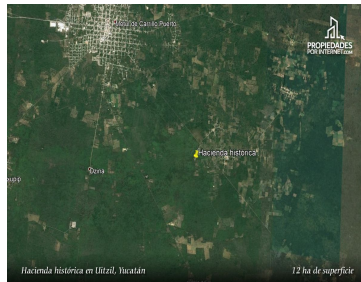

DATOS DEL VENDEDOR

Nombre: contacto@propiedadesporintern

Télefono:9991912406

¡ENCONTRAMOS EL LUGAR PERFECTO PARA TI!

www.pinmx.com