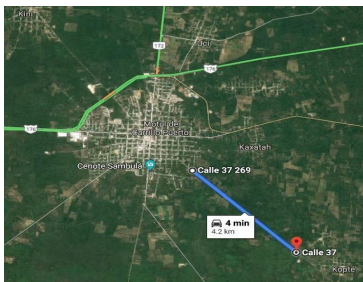

DATOS DEL VENDEDOR

Nombre: contacto@propiedadesporintern

Télefono:9991912406

¡ENCONTRAMOS EL LUGAR PERFECTO PARA TI!

www.pinmx.com