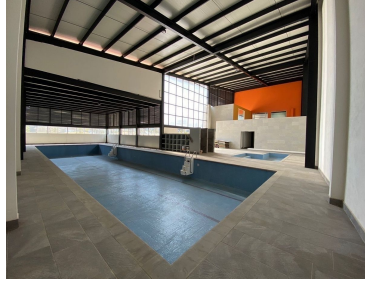

¡ENCONTRAMOS EL LUGAR PERFECTO PARA TI!