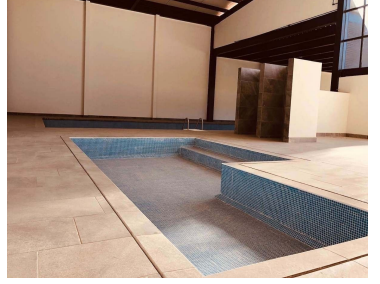

¡ENCONTRAMOS EL LUGAR PERFECTO PARA TI!