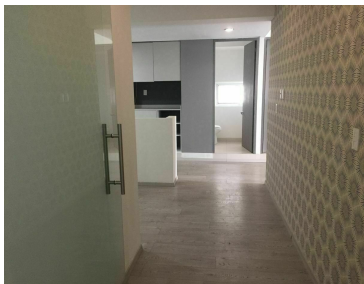

¡ENCONTRAMOS EL LUGAR PERFECTO PARA TI!

www.pinmx.com