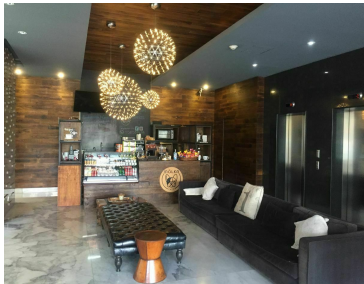

¡ENCONTRAMOS EL LUGAR PERFECTO PARA TI!

www.pinmx.com