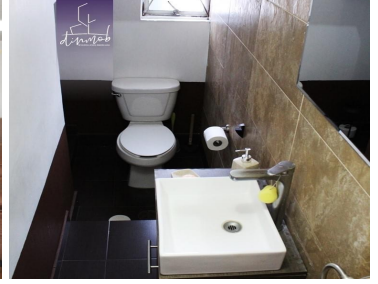

¡ENCONTRAMOS EL LUGAR PERFECTO PARA TI!

www.pinmx.com