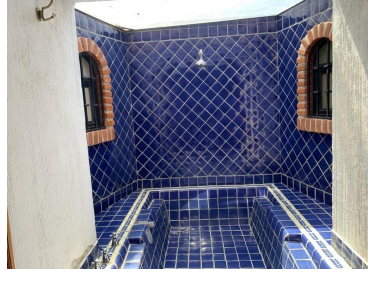

¡ENCONTRAMOS EL LUGAR PERFECTO PARA TI!

www.pinmx.com