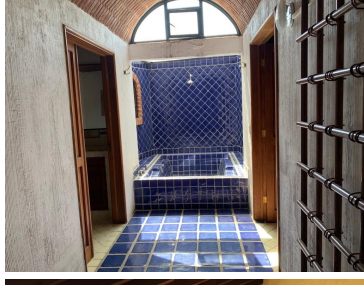

¡ENCONTRAMOS EL LUGAR PERFECTO PARA TI!

www.pinmx.com