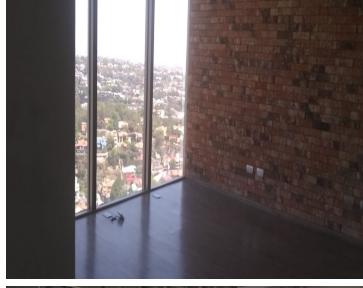

¡ENCONTRAMOS EL LUGAR PERFECTO PARA TI!

www.pinmx.com