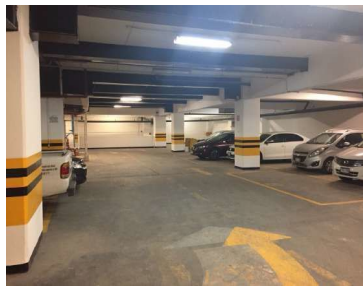

¡ENCONTRAMOS EL LUGAR PERFECTO PARA TI!

www.pinnmx.com