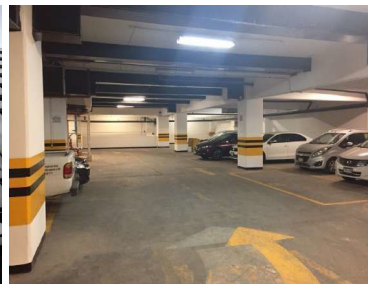

¡ENCONTRAMOS EL LUGAR PERFECTO PARA TI!

www.pinnmx.com