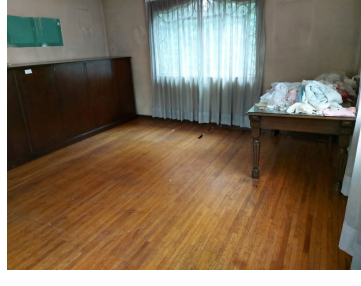

¡ENCONTRAMOS EL LUGAR PERFECTO PARA TI!

www.pinmx.com