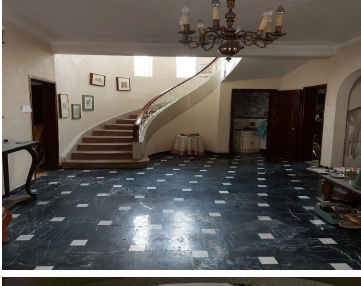

¡ENCONTRAMOS EL LUGAR PERFECTO PARA TI!

www.pinmx.com