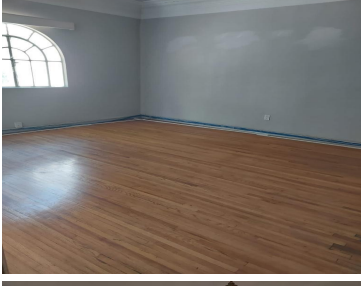

¡ENCONTRAMOS EL LUGAR PERFECTO PARA TI!

www.pinmx.com