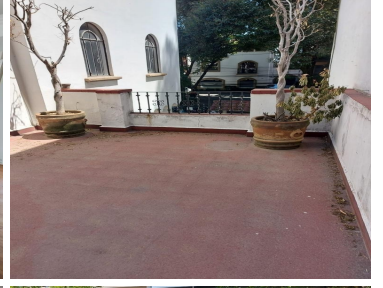

¡ENCONTRAMOS EL LUGAR PERFECTO PARA TI!

www.pinmx.com