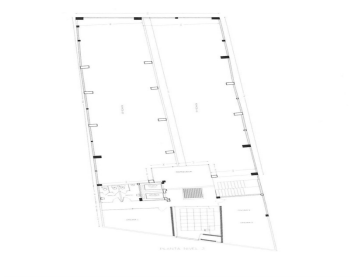

¡ENCONTRAMOS EL LUGAR PERFECTO PARA TI!

www.pinmx.com