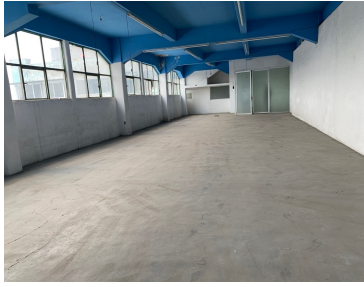

¡ENCONTRAMOS EL LUGAR PERFECTO PARA TI!

www.pinmx.com