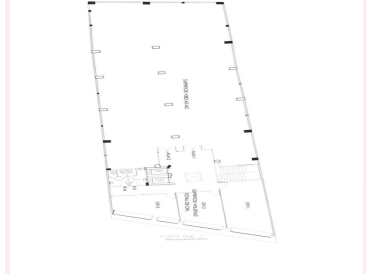

¡ENCONTRAMOS EL LUGAR PERFECTO PARA TI!

www.pinmx.com