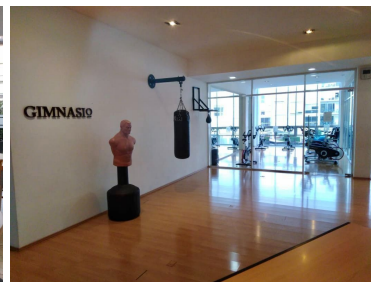

DATOS DEL VENDEDOR

Nombre: contacto.ragarealestate@gmail.com

Teléfono: 5523166982

¡ENCONTRAMOS EL LUGAR PERFECTO PARA TI!

www.pinmx.com