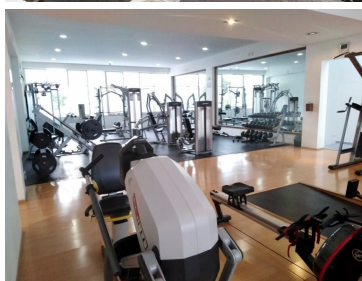

DATOS DEL VENDEDOR

Nombre: contacto.ragarealestate@gmail.com

Teléfono: 5523166982

¡ENCONTRAMOS EL LUGAR PERFECTO PARA TI!

www.pinmx.com