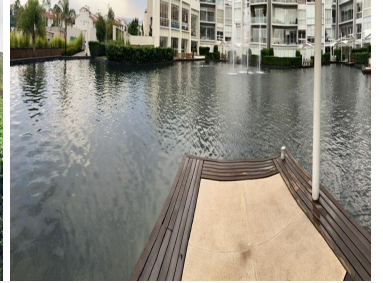

DATOS DEL VENDEDOR

Nombre: contacto.ragarealestate@gmail.com

Teléfono: 5523166982

¡ENCONTRAMOS EL LUGAR PERFECTO PARA TI!

www.pinmx.com