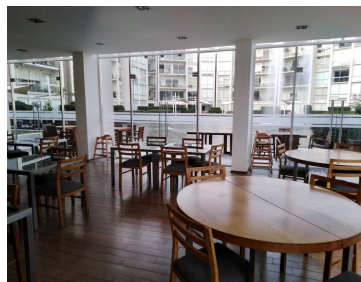

DATOS DEL VENDEDOR

Nombre: contacto.ragarealestate@gmail.com

Teléfono: 5523166982

¡ENCONTRAMOS EL LUGAR PERFECTO PARA TI!

www.pinmx.com