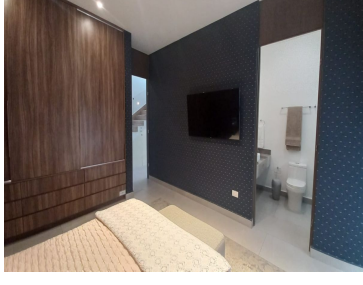

¡ENCONTRAMOS EL LUGAR PERFECTO PARA TI!

www.pinmx.com