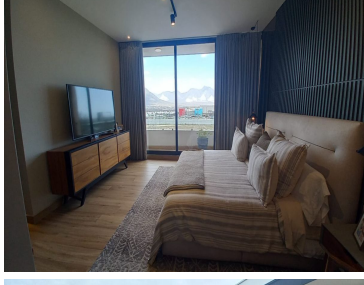

¡ENCONTRAMOS EL LUGAR PERFECTO PARA TI!

www.pinmx.com