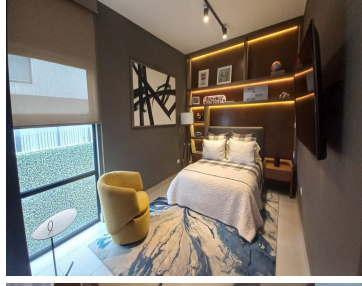

¡ENCONTRAMOS EL LUGAR PERFECTO PARA TI!

www.pinmx.com