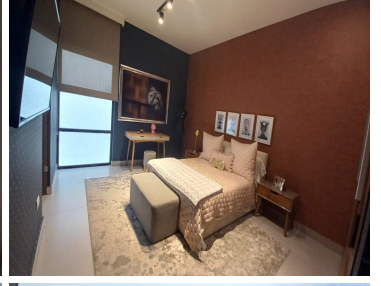

¡ENCONTRAMOS EL LUGAR PERFECTO PARA TI!

www.pinmx.com