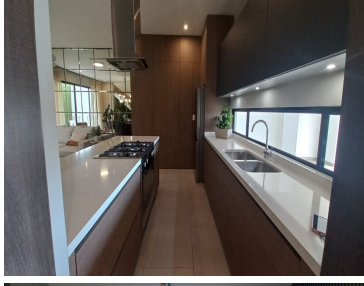

¡ENCONTRAMOS EL LUGAR PERFECTO PARA TI!

www.pinmx.com