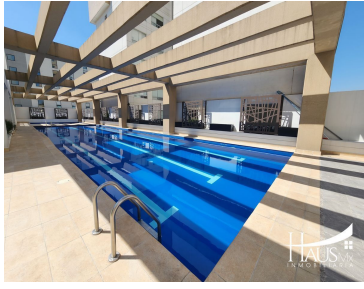

¡ENCONTRAMOS EL LUGAR PERFECTO PARA TI!

www.pinmx.com