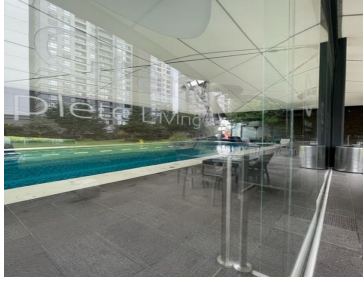

¡ENCONTRAMOS EL LUGAR PERFECTO PARA TI!