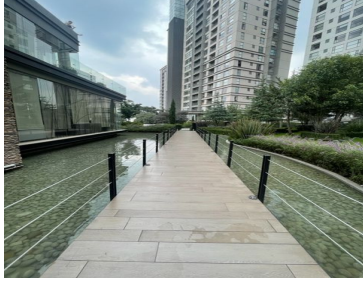

¡ENCONTRAMOS EL LUGAR PERFECTO PARA TI!