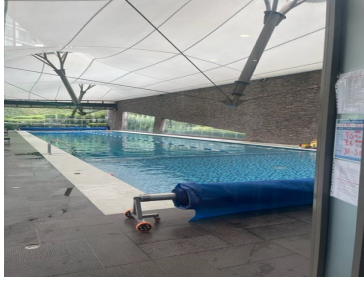

¡ENCONTRAMOS EL LUGAR PERFECTO PARA TI!