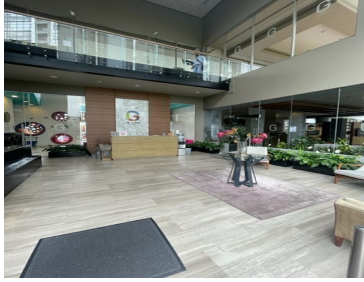

¡ENCONTRAMOS EL LUGAR PERFECTO PARA TI!