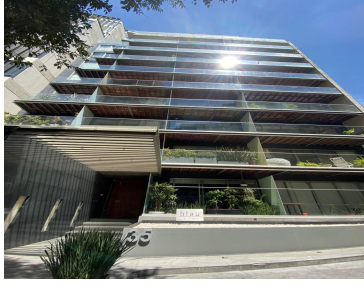

¡ENCONTRAMOS EL LUGAR PERFECTO PARA TI!

www.pinmx.com