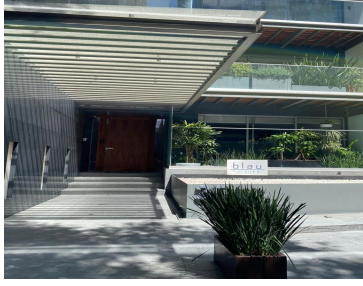

¡ENCONTRAMOS EL LUGAR PERFECTO PARA TI!

www.pinmx.com