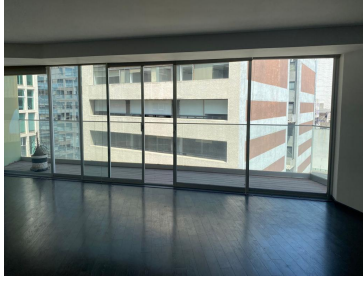

¡ENCONTRAMOS EL LUGAR PERFECTO PARA TI!

www.pinmx.com