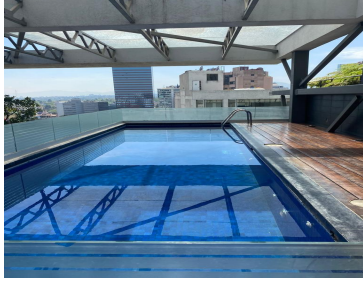

¡ENCONTRAMOS EL LUGAR PERFECTO PARA TI!

www.pinmx.com