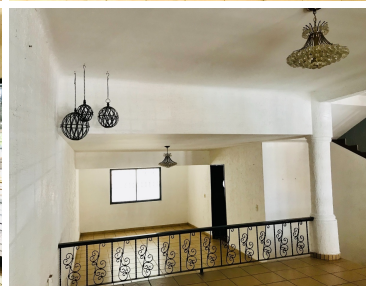

¡ENCONTRAMOS EL LUGAR PERFECTO PARA TI!

www.pinmx.com