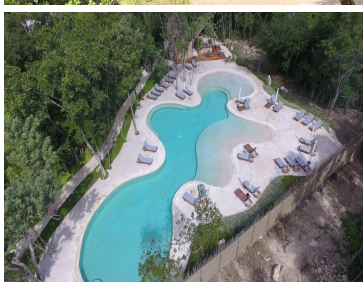

DATOS DEL VENDEDOR

Nombre: Info@housebuy.mx

Télefono:9841379489

¡ENCONTRAMOS EL LUGAR PERFECTO PARA TI!