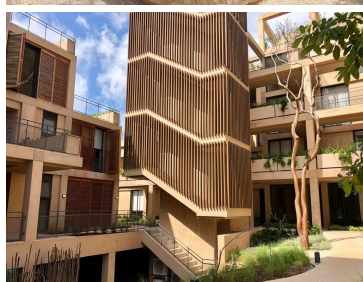

DATOS DEL VENDEDOR

Nombre: Info@housebuy.mx

Télefono:9841379489

¡ENCONTRAMOS EL LUGAR PERFECTO PARA TI!