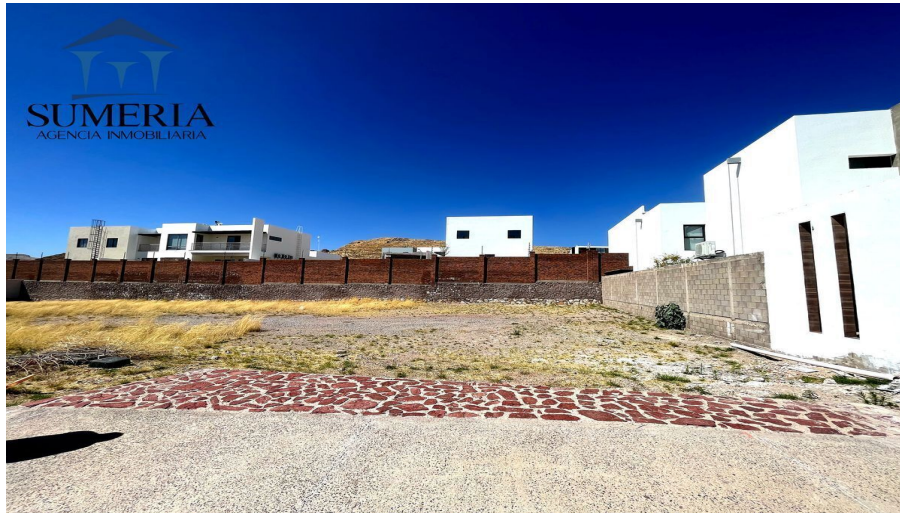

¡ENCONTRAMOS EL LUGAR PERFECTO PARA TI!

Código:
33559

\$ 2,750,000.00 MXN

¡ENCONTRAMOS EL LUGAR PERFECTO PARA TI!

Venta de Terreno en Residencial Canguro

Calle: Col: Pedregal de San Ángel,
Chihuahua, Chihuahua

COMENTARIOS DEL VENDEDOR

Estrena amplio terreno en un Residencial con alta Plusvalía Residencial Carnгурo (Altozano) 300m2. EasyBroker ID: EB-NE7816

DATOS DEL VENDEDOR

Nombre: Sumeriainmobiliariacuu@gmail.com