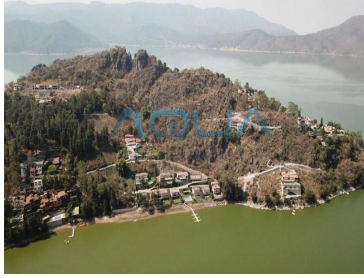

¡ENCONTRAMOS EL LUGAR PERFECTO PARA TI!

www.pinnmx.com