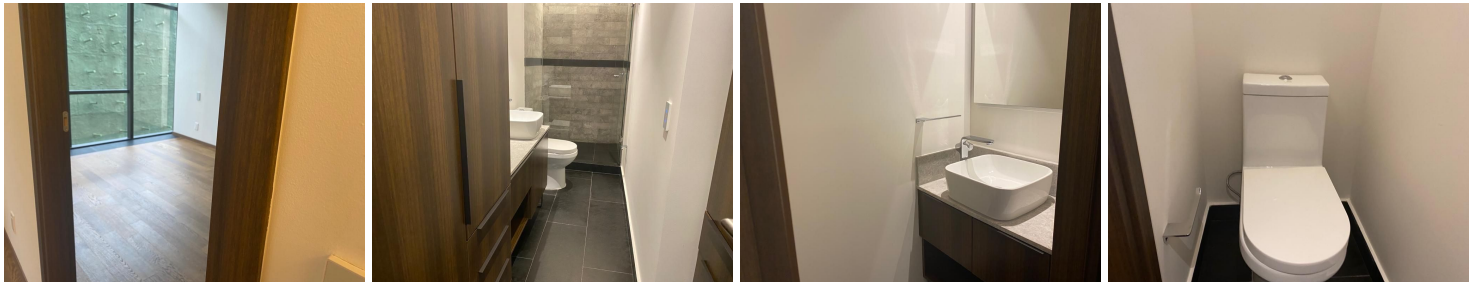

DATOS DEL VENDEDOR

Nombre: administracion@inmobiliariayahv

Télefono:5527376014

¡ENCONTRAMOS EL LUGAR PERFECTO PARA TI!