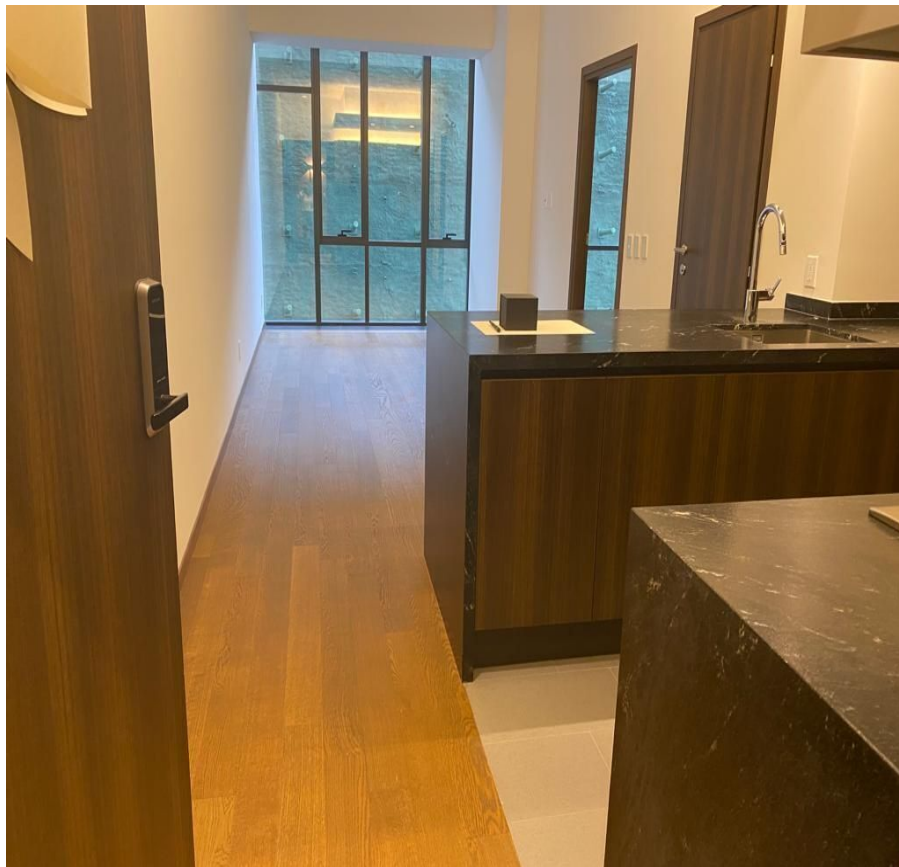

¡ENCONTRAMOS EL LUGAR PERFECTO PARA TI!

Código:
33418

\$ 19,000.00 MXN

¡ENCONTRAMOS EL LUGAR PERFECTO PARA TI!

RENTA DEPARTAMENTO 1 RECÁMARA HIGH PARK REFORMA SANTA FE

Calle: Avenida Prolongación Paseo de la Reforma **Col:** Santa Fe,
Álvaro Obregón, Ciudad de México

COMENTARIOS DEL VENDEDOR

High Park Reforma está pensado detalle a detalle, con una esencia que ofrece una fusión de arte, arquitectura y diseño. Es el espacio único que refleja lo que eres: icónico y exclusivo. Ubicado en punto estratégico de Santa Fe que conecta con zonas emblemáticas de la CDMX. DISEÑO PENSANDO EN CADA DETALLE. Vivirás la exclusividad y el estilo de las ciudades más bellas, arquitectura y sofisticación, en el interior. Sociedad, cultura y negocios a tu alrededor. Departamento con 60 m2 habitables, acabados de lujo, estancia para sala comedor, cocina integral abierta, 1 recámara con baño y vestidor, baño de visitas, piso de madera de ingeniería, persianas, área de lavado, 1 estacionamiento, elevadores, vigilancia 24/7. **INCLUYE MANTENIMIENTO.** En el desarrollo encontrarás: **FRONT GROUND AMENITIES:** Garden, Playground y Motor Lobby. **CENTER GROUND AMENITIES:** Lobby, Lounge, Junior Lounge, Theater, Party Venue, Mail Room, Business Center y Playroom. **BACK GROUND AMENITIES:** BBQ Zone, Jogging Track, Fire Pit, Pet Zone, Climbing Wall, Green Wall y Court. **SKY AMENITIES:** Sky Pool, Wading Pool, Jacuzzi, Sky Views, Juice Bar, Sky Spa M&W y Sky Fitness. EasyBroker ID: EB-NE4868