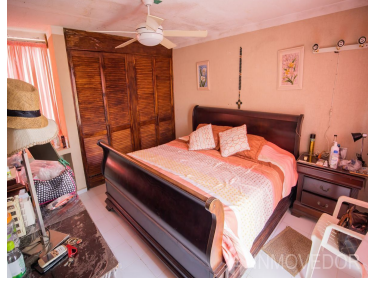

¡ENCONTRAMOS EL LUGAR PERFECTO PARA TI!

www.pinmx.com