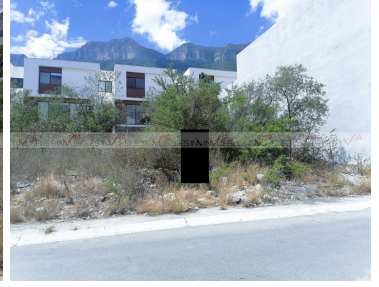

¡ENCONTRAMOS EL LUGAR PERFECTO PARA TI!

www.pinmx.com