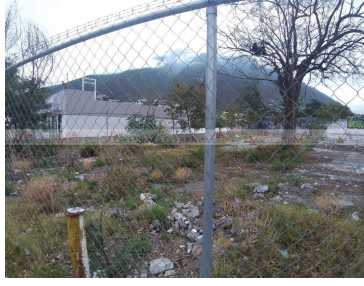

¡ENCONTRAMOS EL LUGAR PERFECTO PARA TI!

www.pinmx.com